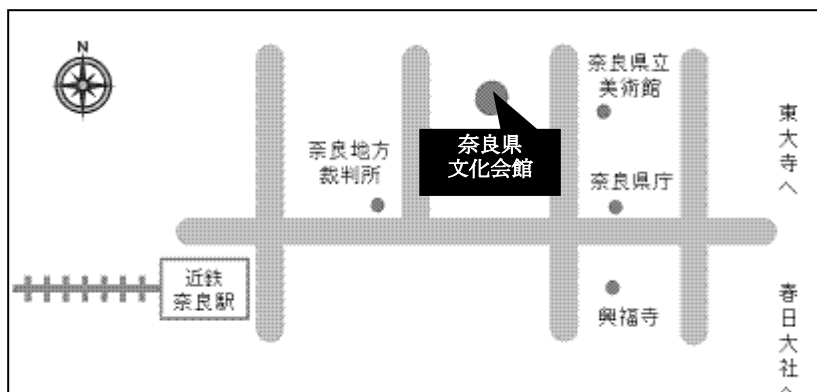

○練習・本番とも、公共交通機関でのご来場にご協力ください。

(駐車場はありません)

●練習会場地図

■会場1 奈良県文化会館 B1 階多目的室 (奈良市登大路町6-2)

・近鉄奈良駅 徒歩約5分

・JR奈良駅 市内循環バス(外まわり)に乗車「県庁前」バス停車 徒歩約2分

■会場2 奈良市中部公民館 5階ホール

(奈良市上三条町2-3-4)

・近鉄奈良駅徒歩約5分

・JR奈良駅徒歩約5分

・駐車場はありません

*近鉄奈良駅から徒歩5分
JR奈良駅から徒歩10分

■会場3 学校法人白藤学園1号館

4階やわらぎホール

(奈良市三条宮前町3-6 奈良女子高校内)

- ・JR奈良駅徒歩約5分
- ・近鉄新大宮駅徒歩約10分
- ・駐車場はありません。
- ・スリッパを持参して下さい。