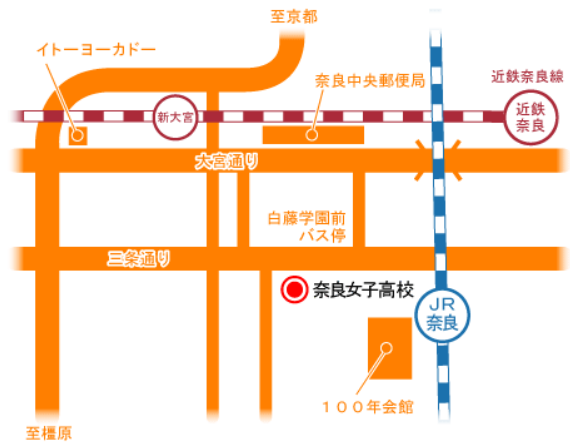

○練習・本番とも、公共交通機関でのご来場にご協力ください。

(駐車場はありません)

●練習会場地図

■会場1 奈良県文化会館 B1 階多目的室 (奈良市登大路町6-2)

・近鉄奈良駅 徒歩約5分

・JR奈良駅 市内循環バス(外まわり)に乗車「県庁前」バス停車 徒歩約2分

■会場2 奈良市中部公民館 5階ホール

(奈良市上三条町2-3-4)

・近鉄奈良駅徒歩約5分

・JR奈良駅徒歩約5分

・駐車場はありません

*近鉄奈良駅から徒歩5分
JR奈良駅から徒歩10分

■会場3 学校法人白藤学園1号館

4階やわらぎホール

(奈良市三条宮前町3-6 奈良女子高校内)

- ・JR奈良駅徒歩約5分
- ・近鉄新大宮駅徒歩約10分
- ・駐車場はありません。
- ・スリッパを持参して下さい。

■会場4 いかるがホール 小ホール

(斑鳩町興留10丁目6-43)

- ・JR法隆寺駅徒歩約9分